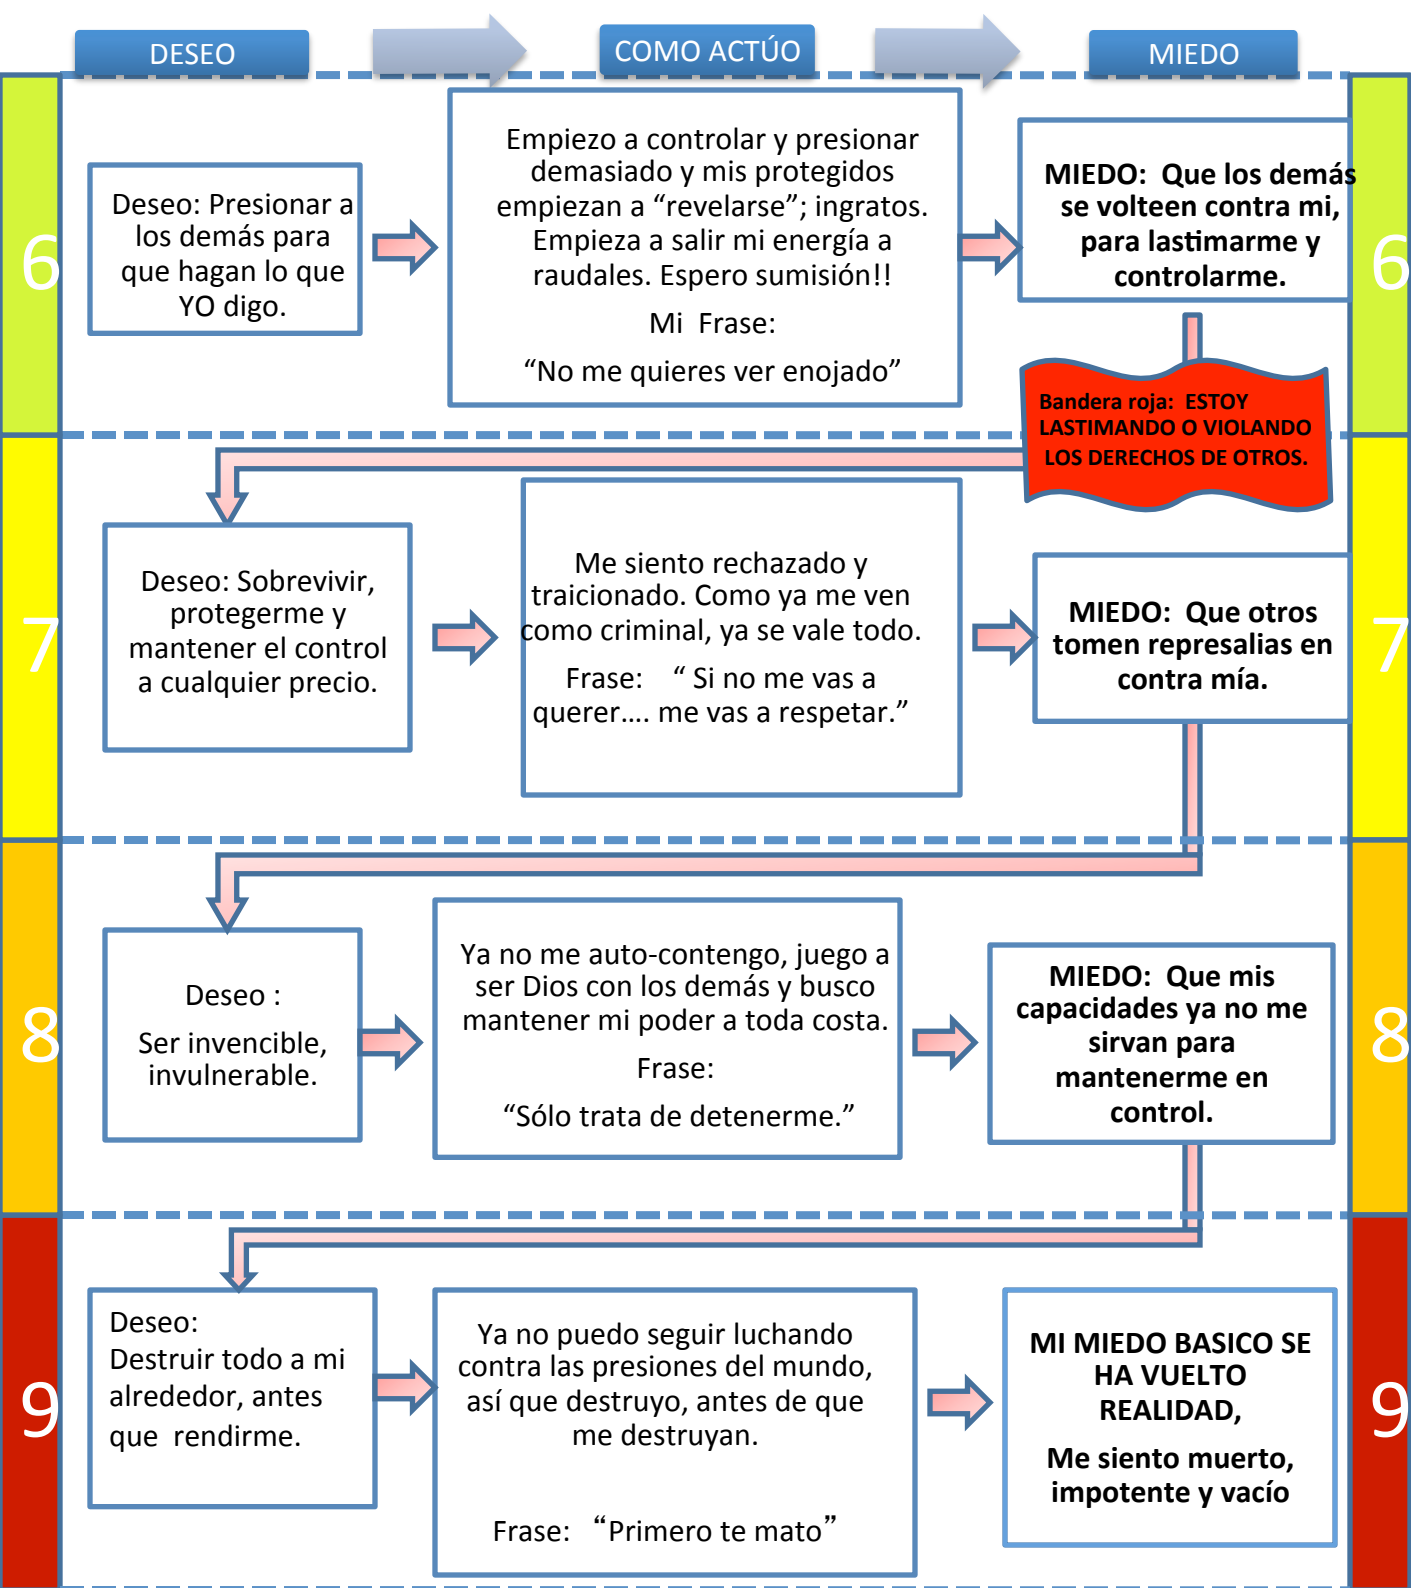

PERSONALIDAD TIPO OCHO

Niveles de Integración; miedos, deseos y máscaras

Es irónico que lo que empezó como deseos de vivir y transmitir esa energía de vivir, se convierta en una energía destructiva. Los ochos desintegrados pueden destruir todo porque no se sienten identificados con nada, ni con nadie. Se sienten continuamente amenazados y actúan pensando que todos están en su contra siempre, lo que justifica CUALQUIER comportamiento.