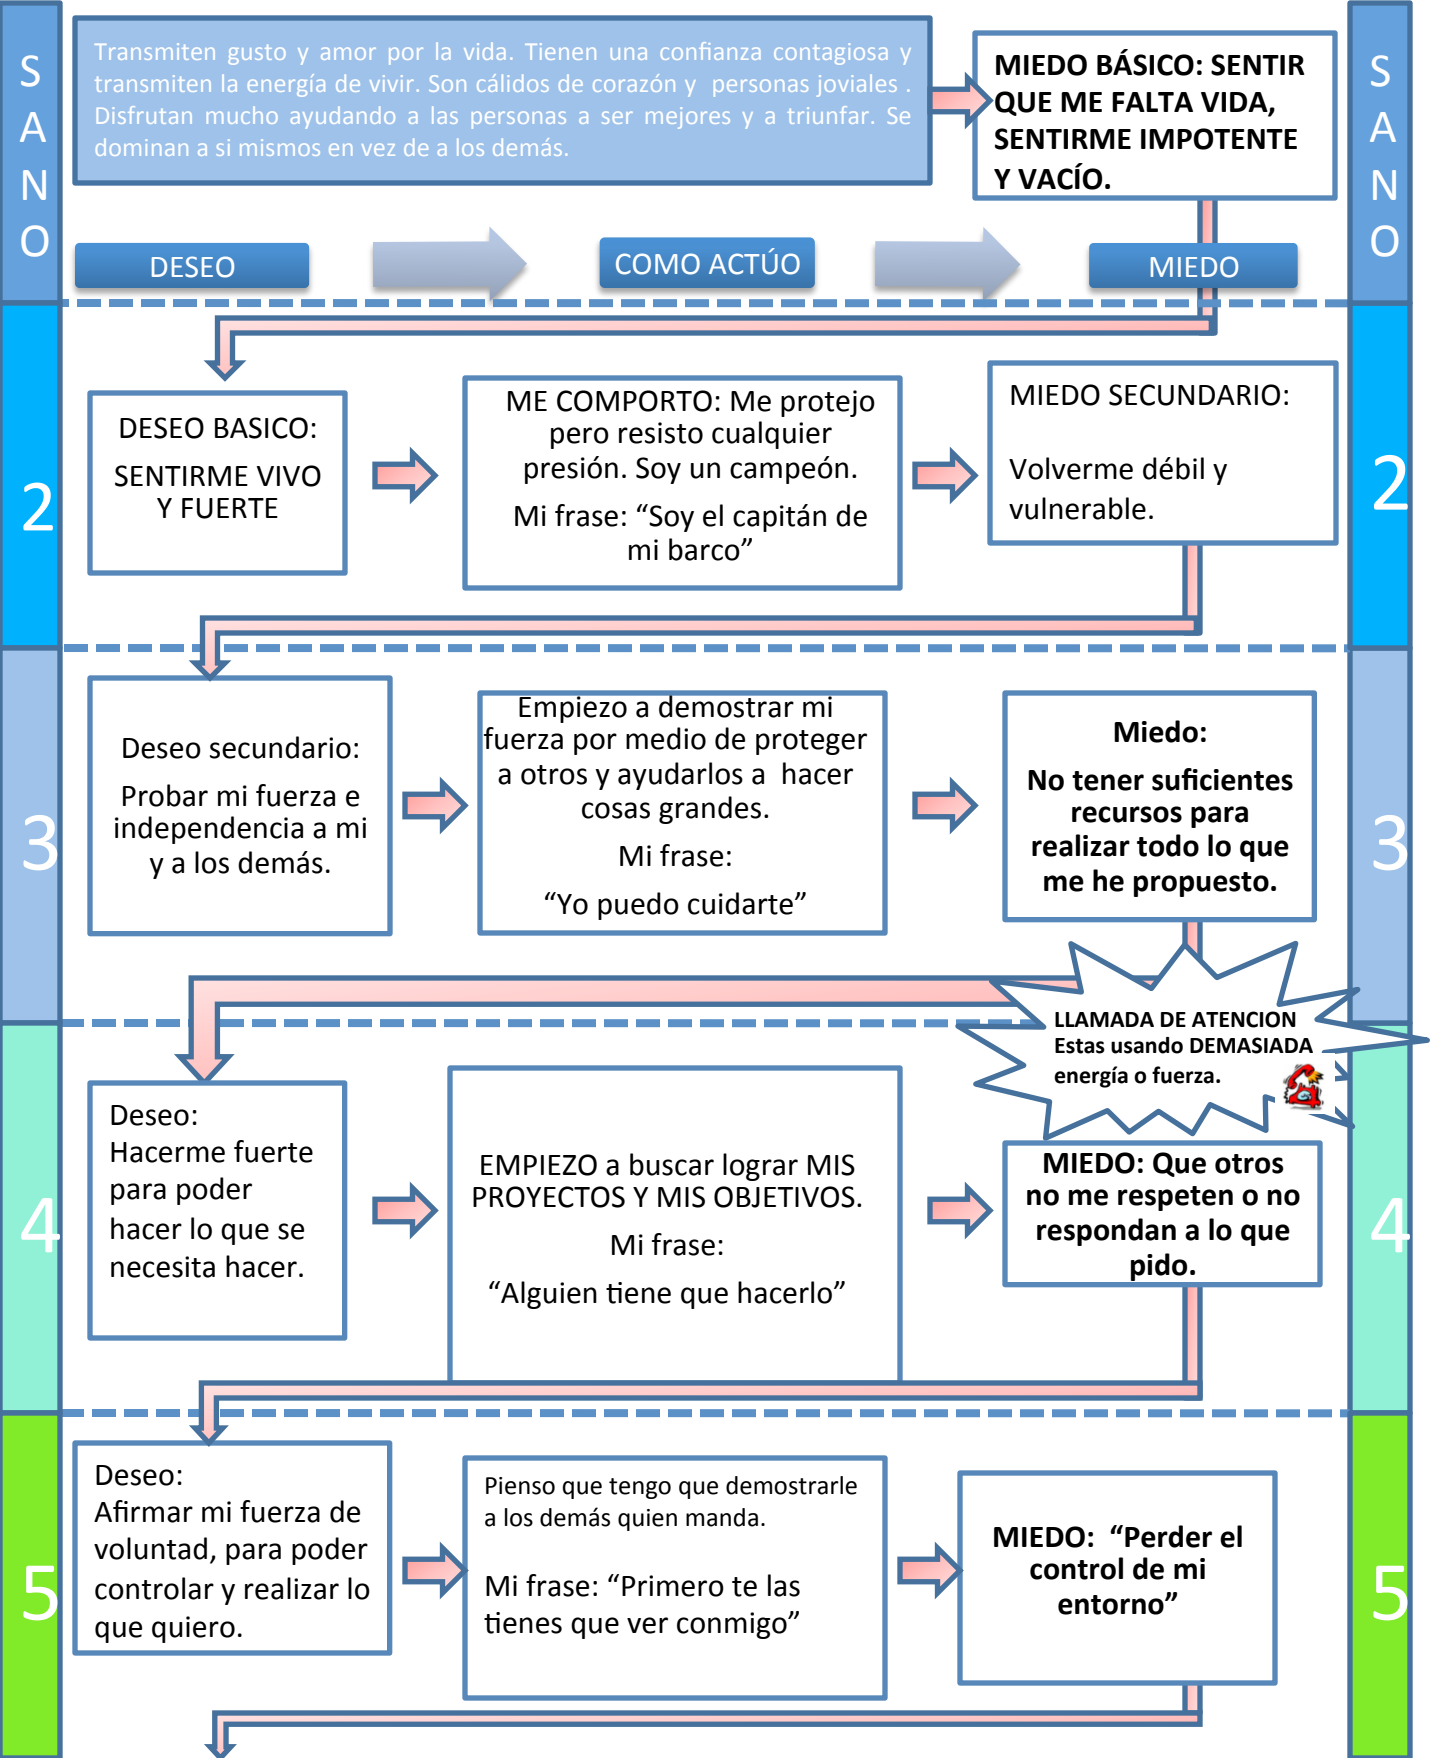

PERSONALIDAD TIPO OCHO

Niveles de Integración; miedos, deseos y máscaras

Es irónico que lo que empezó como deseos de vivir y transmitir esa energía de vivir, se convierta en una energía destructiva. Los ochos desintegrados pueden destruir todo porque no se sienten identificados con nada, ni con nadie. Se sienten continuamente amenazados y actúan pensando que todos están en su contra siempre, lo que justifica CUALQUIER comportamiento.