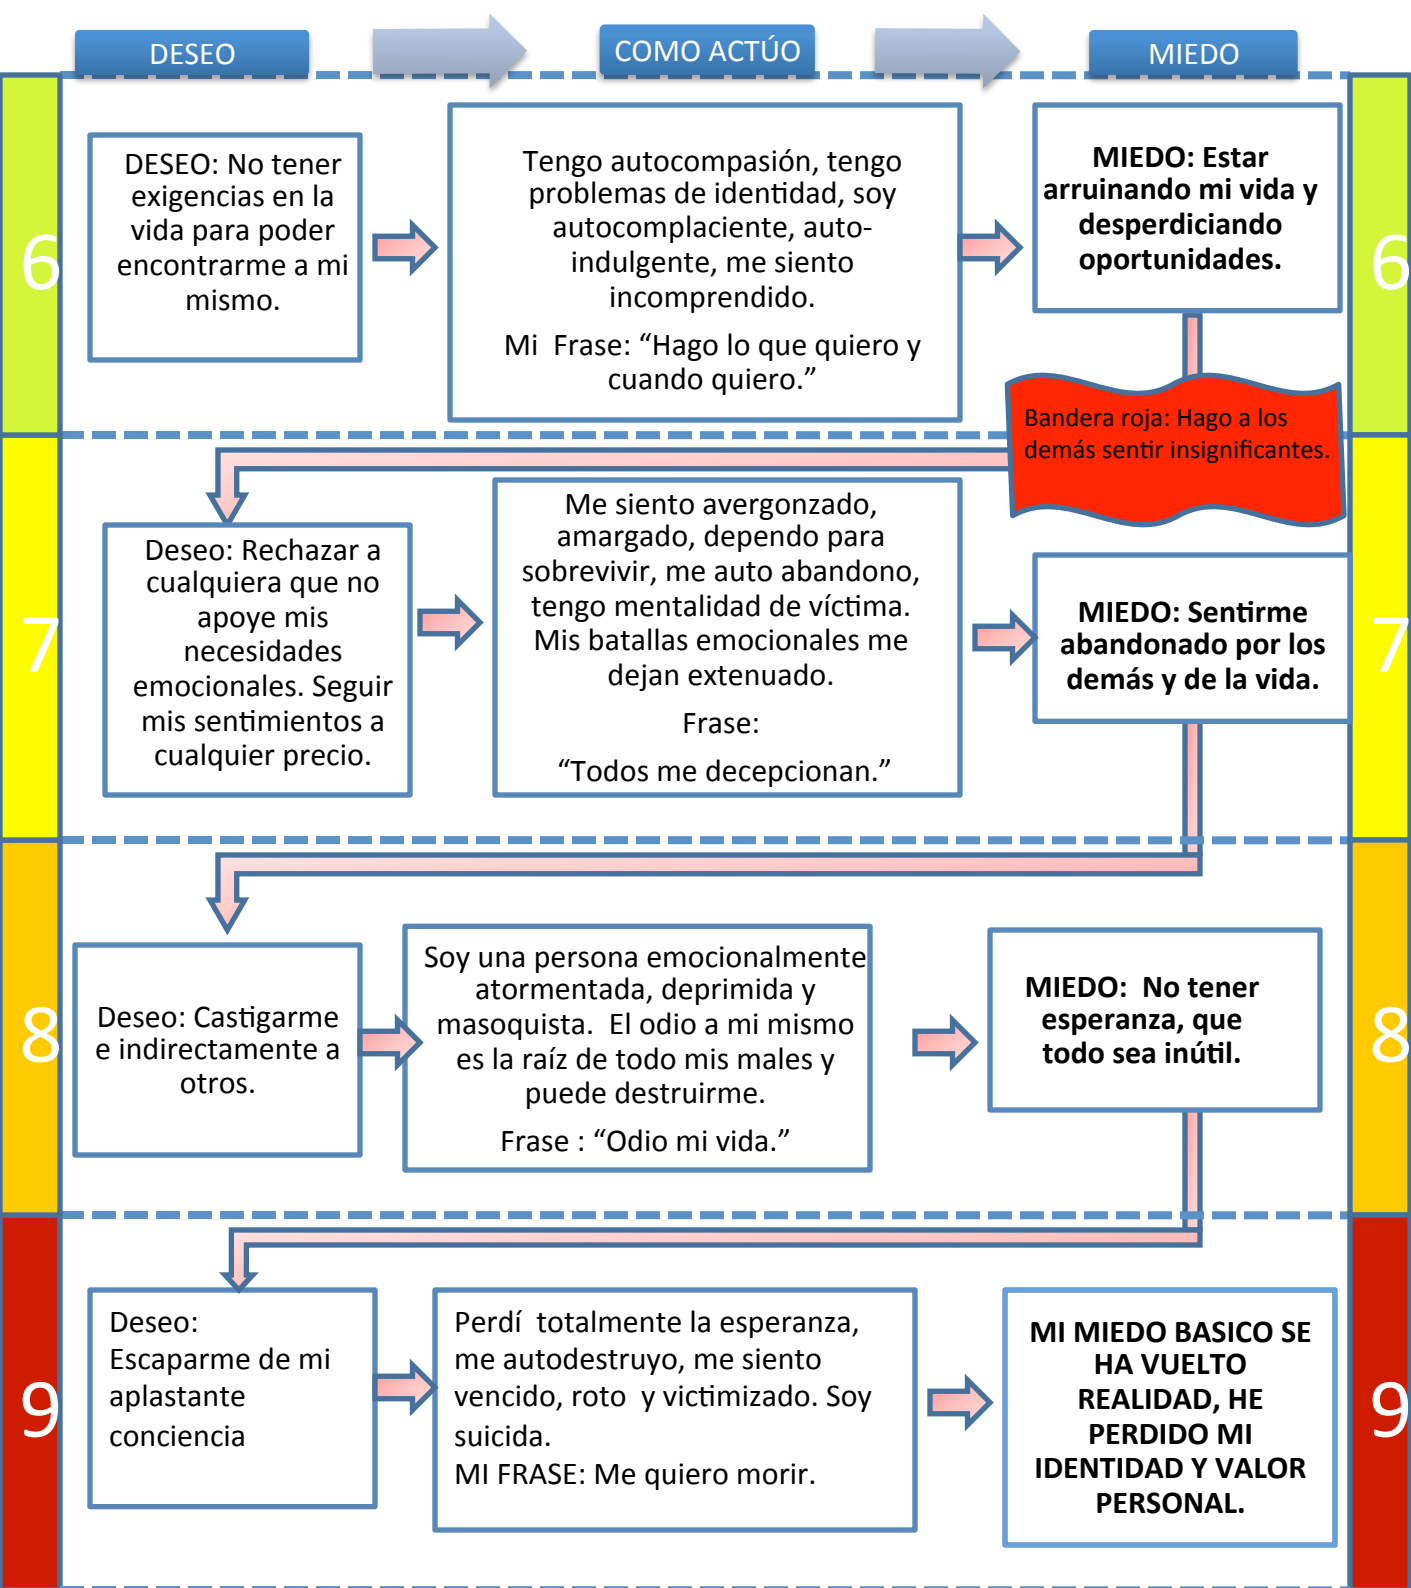

# PERSONALIDAD TIPO CUATRO

Niveles de Integración; miedos, deseos y máscaras

Los cuatro desintegrados, están desesperanzadamente desconectados de la vida. No quieren seguir y ven a la muerte como un alivio a su sufrimiento, y el suicidio es el único poder que tienen sobre su sufrimiento, y es la solución a su odio a sí mismos.