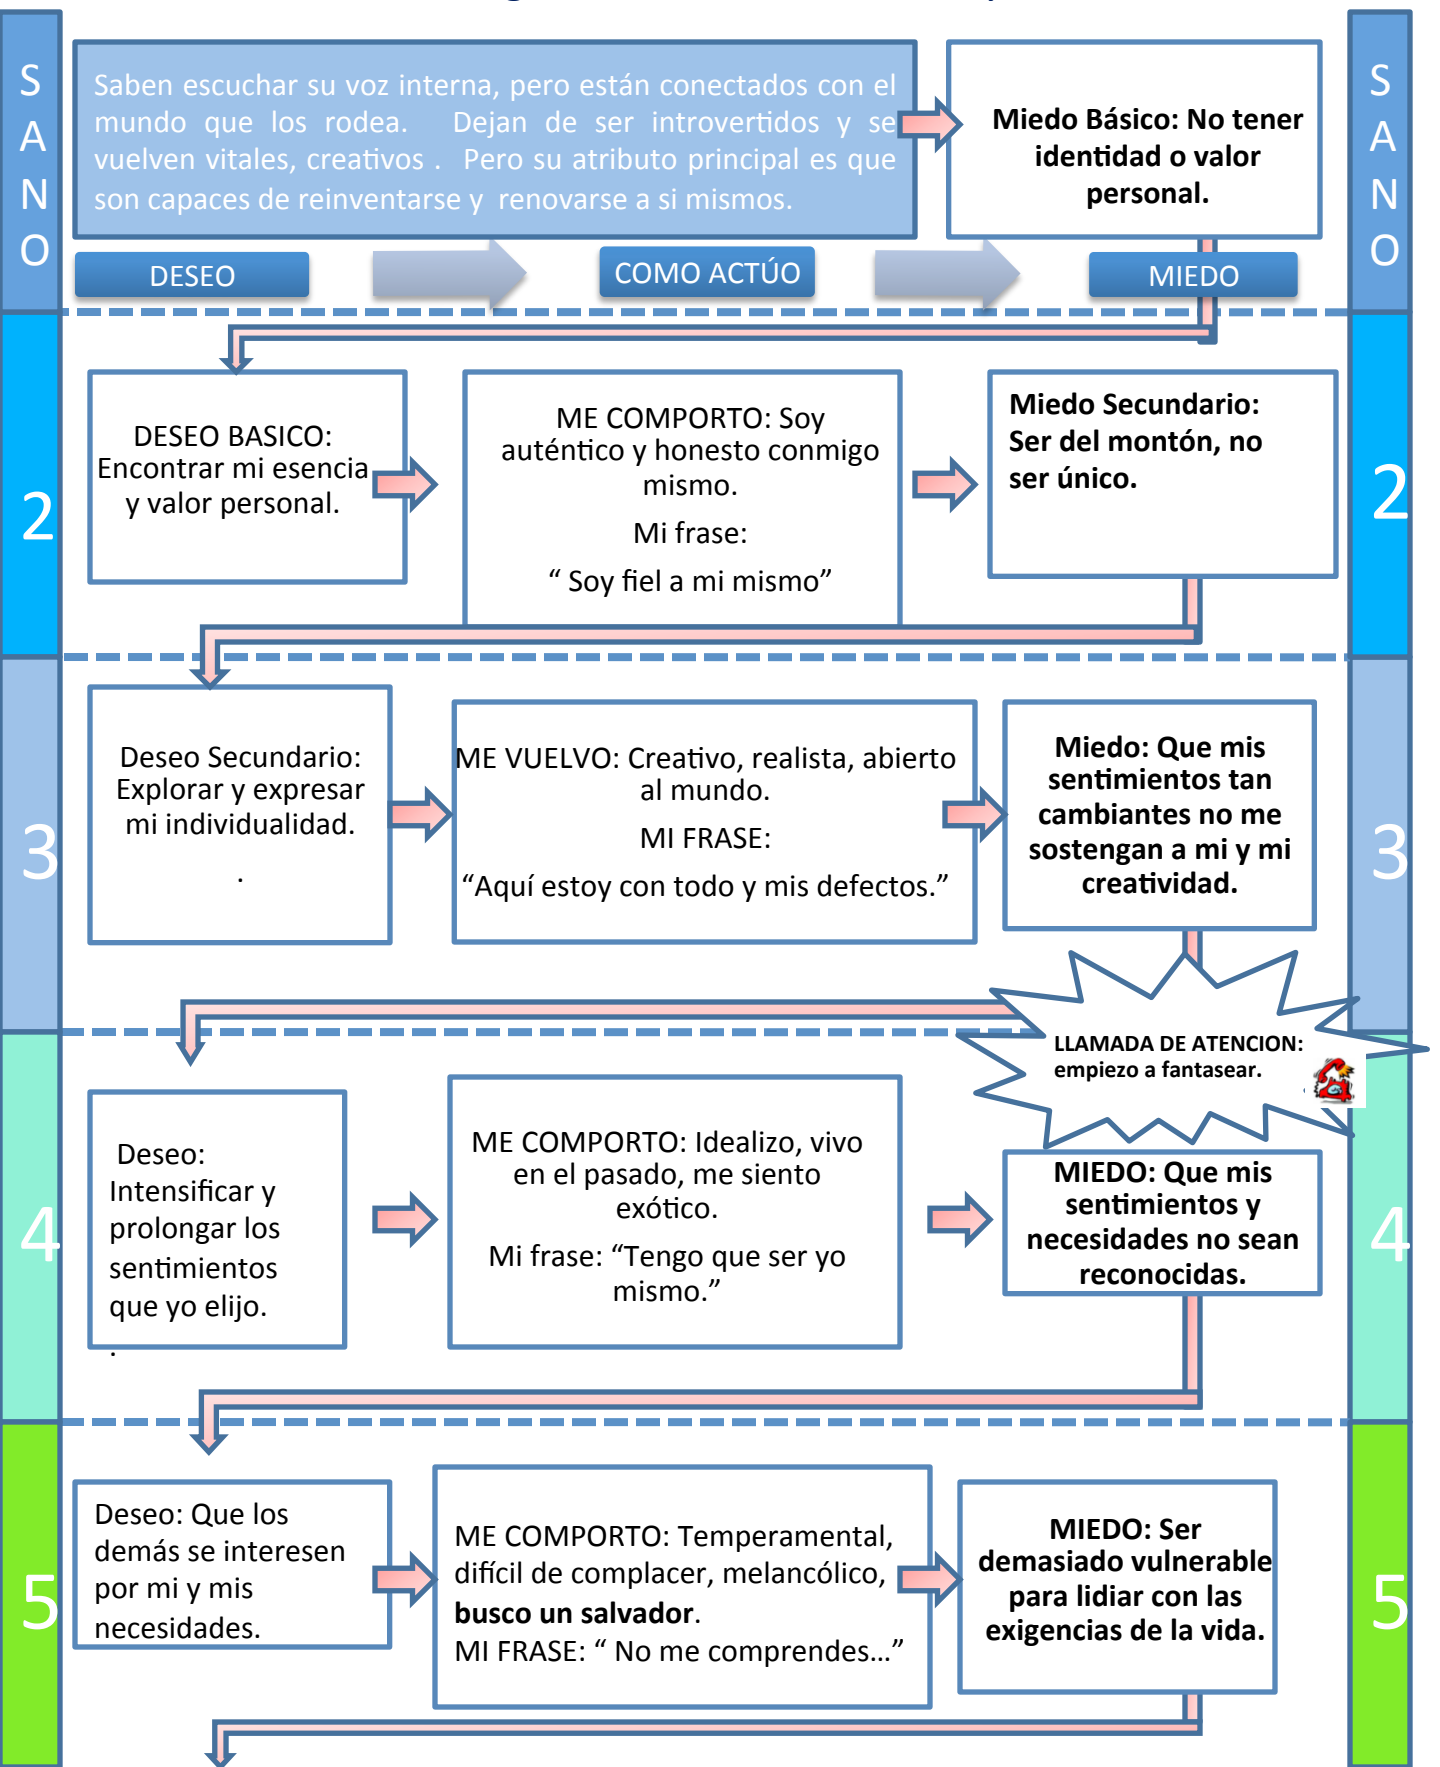

# PERSONALIDAD TIPO CUATRO

Niveles de Integración; miedos, deseos y máscaras

Los cuatro desintegrados, están desesperanzadamente desconectados de la vida. No quieren seguir y ven a la muerte como un alivio a su sufrimiento, y el suicidio es el único poder que tienen sobre su sufrimiento, y es la solución a su odio a sí mismos.