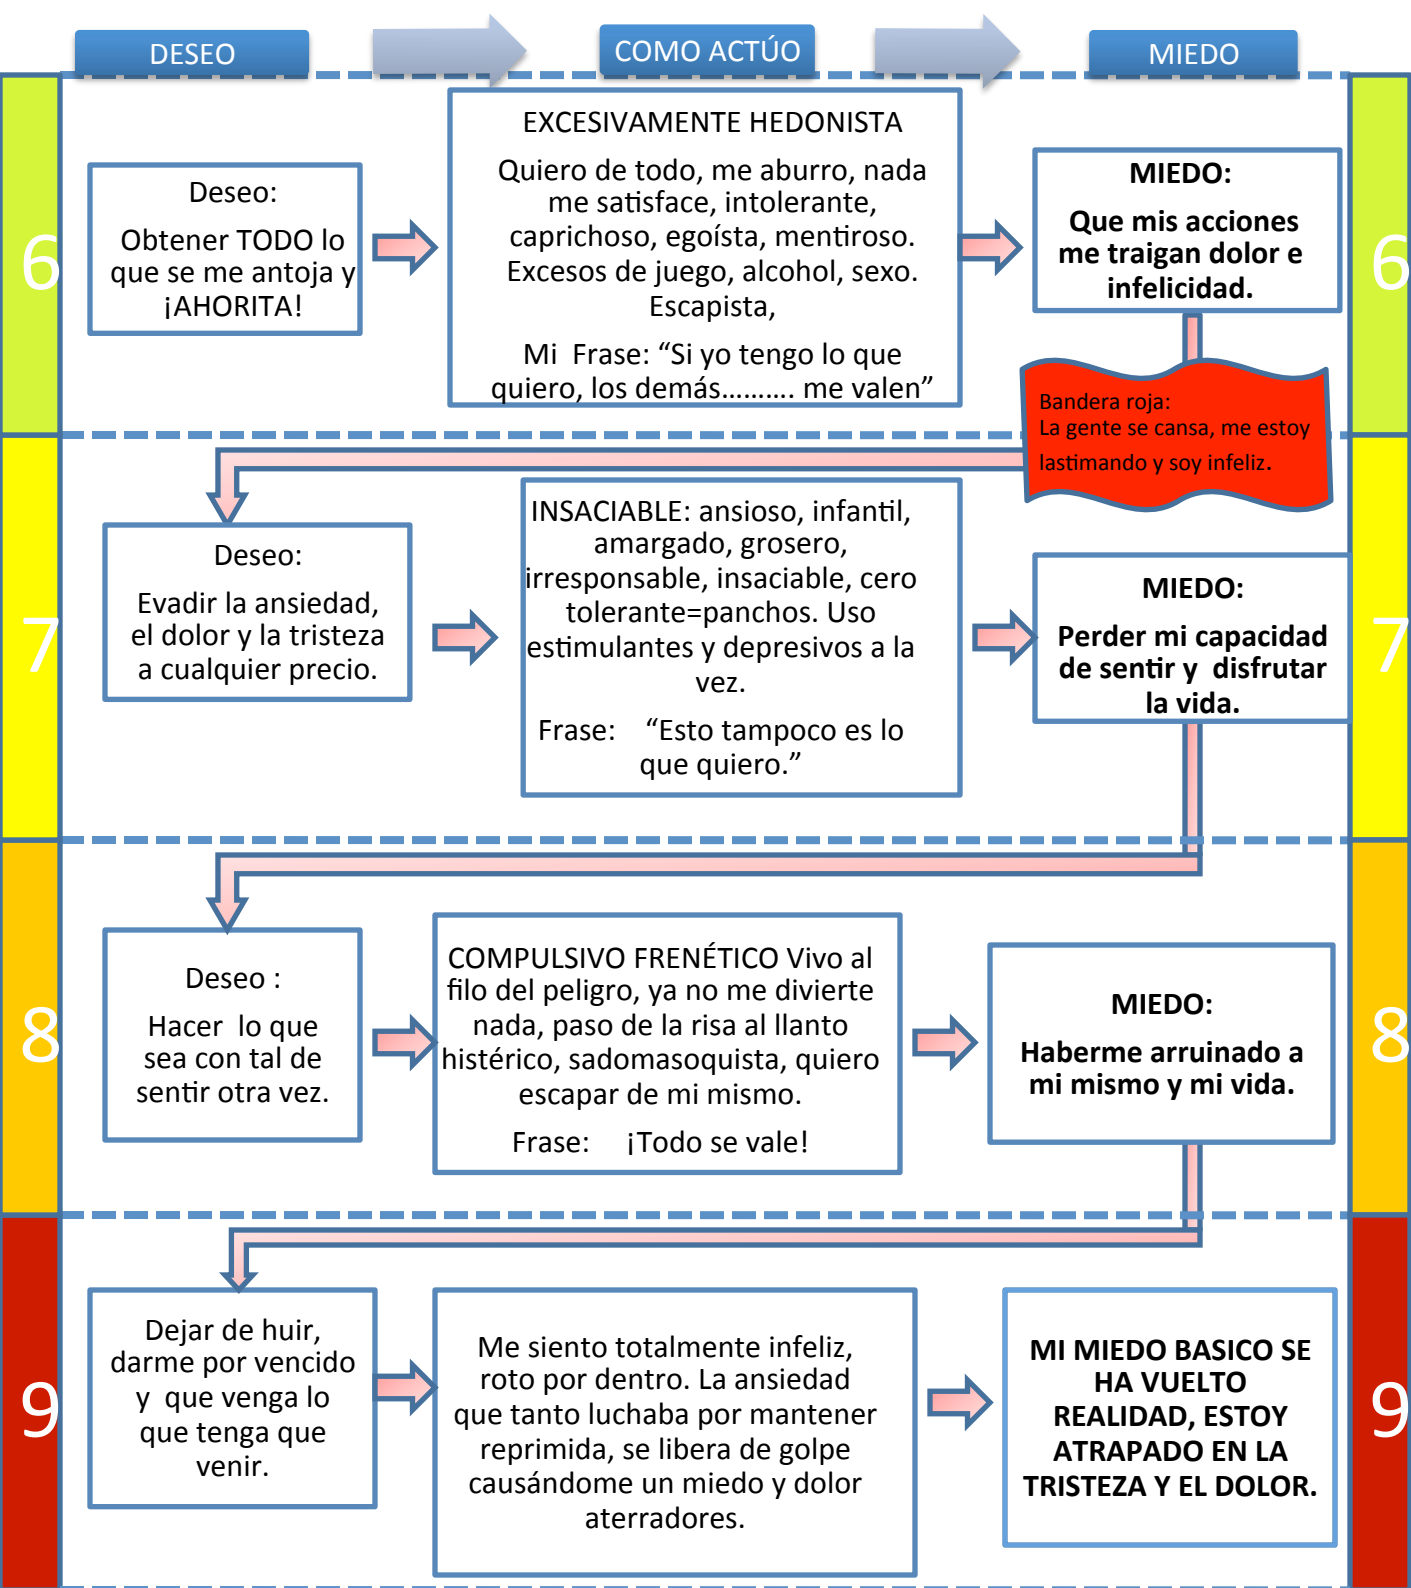

# PERSONALIDAD SIETE

## Niveles de Integración; miedos, deseos y máscaras

Todo aquello de lo que huyeron, les cae encima al mismo tiempo en forma de culpa, miedo, depresión, etc. Después de todo, ese frenesí por huir, se acaba y se hace consciente de toda esa ansiedad de la que huyó. Queda paralizado, no hay a donde ir, nada de lo que se puedan detener. El resultado es que se vuelven histéricamente apañicados