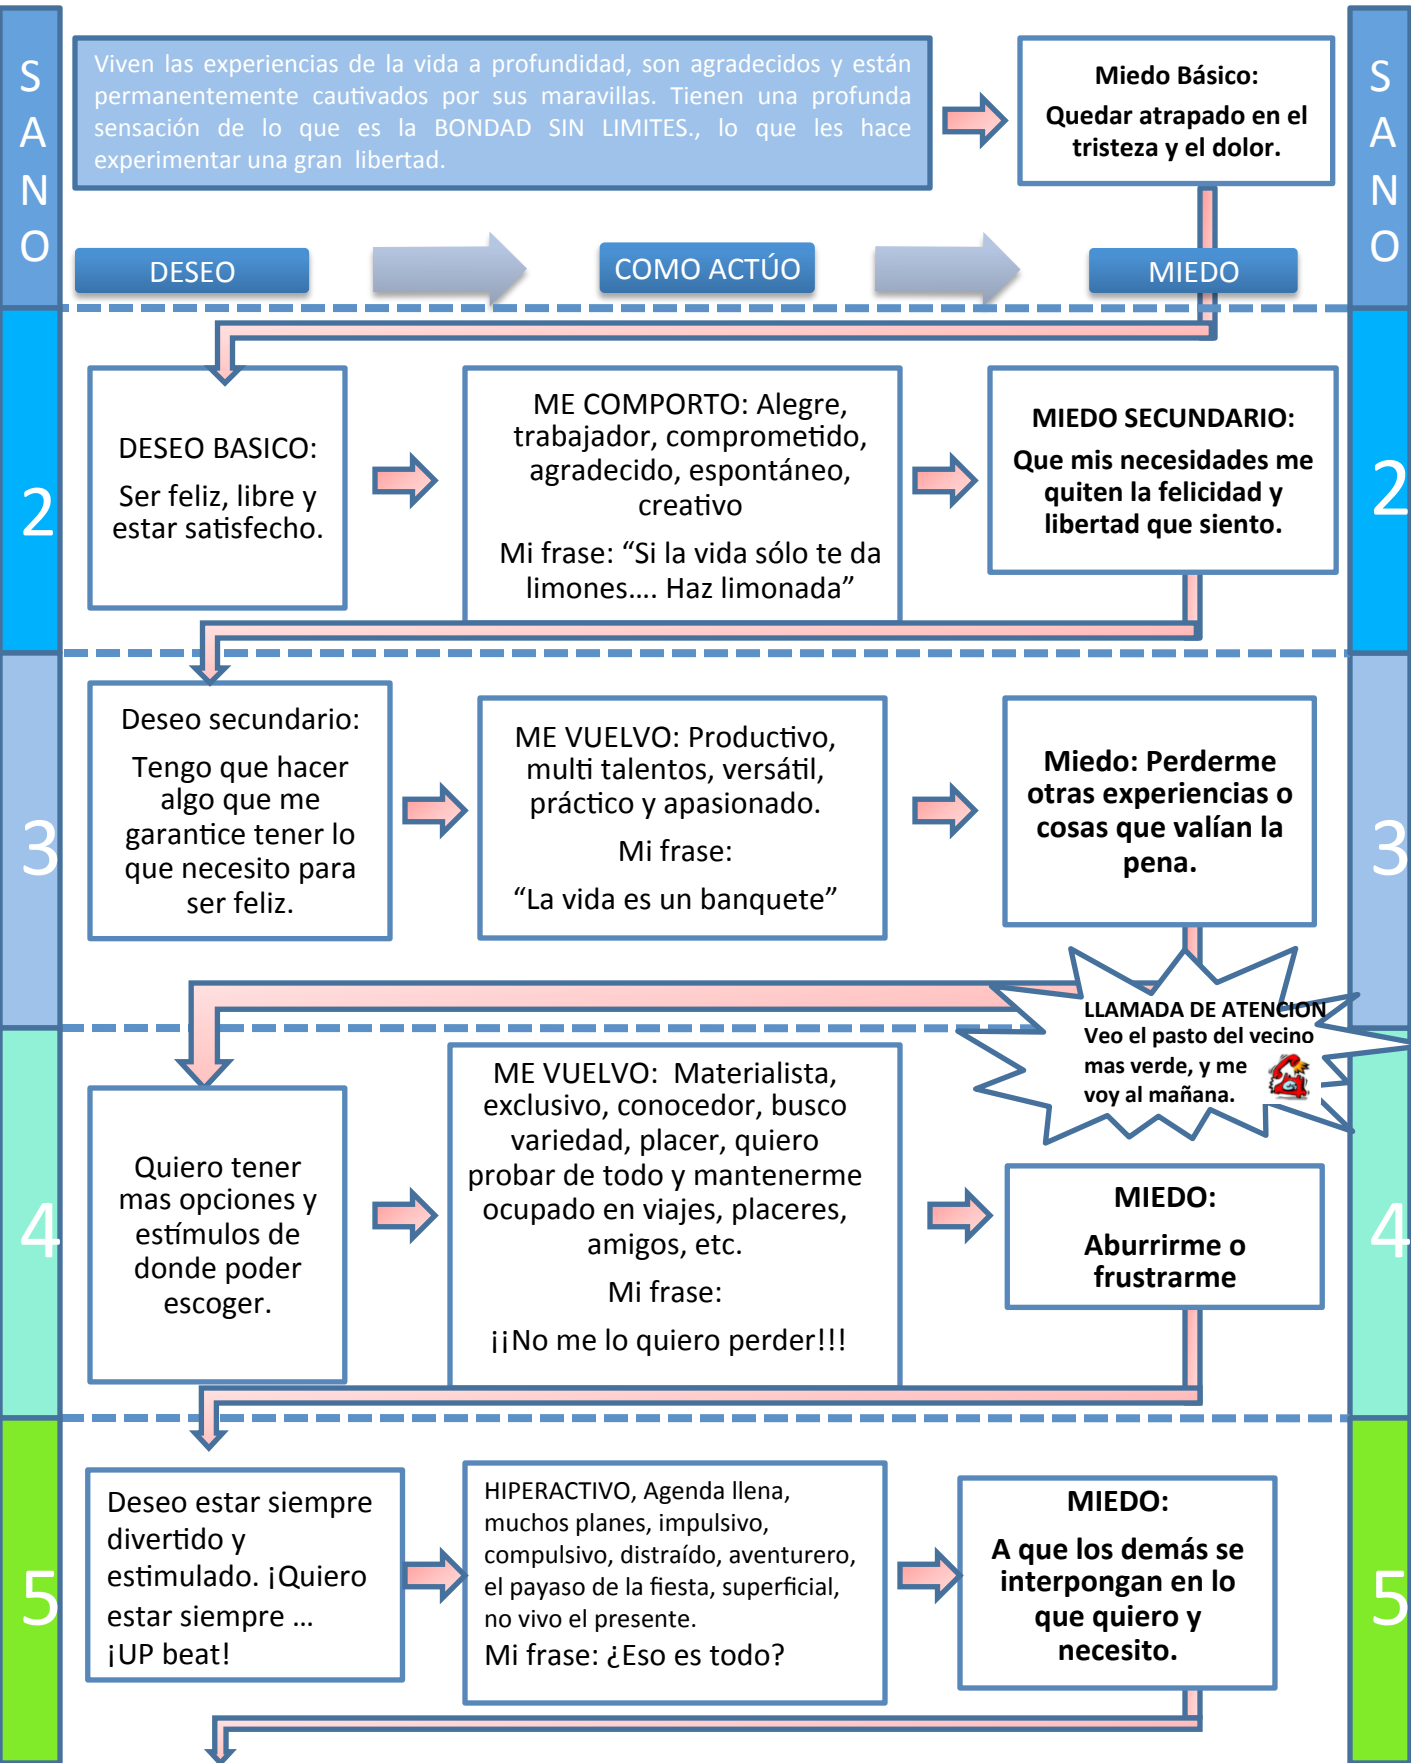

# PERSONALIDAD SIETE

## Niveles de Integración; miedos, deseos y máscaras

Todo aquello de lo que huyeron, les cae encima al mismo tiempo en forma de culpa, miedo, depresión, etc. Después de todo, ese frenesí por huir, se acaba y se hace consciente de toda esa ansiedad de la que huyó. Queda paralizado, no hay a donde ir, nada de lo que se puedan detener. El resultado es que se vuelven histéricamente apañicados