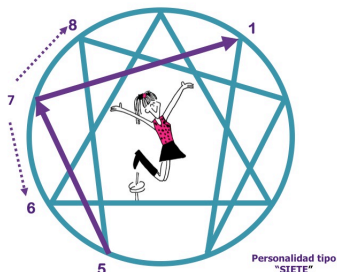

TIPO # 7 El Animador

¿Qué busca?

Explorar lo nuevo, lo positivo, divertido y agradable de la vida.

¿A qué le tiene miedo?

A confrontar, al compromiso, a sentir que la vida se le escapa.
Al dolor y al sufrimiento, a sentir ansiedad.

¿Cómo es?

Sano: Es extrovertido, simpático, profundo y generoso. Es perceptivo, creativo y tiene gran habilidad para sintetizar y conectar ideas diferentes. Sabe estar en el momento presente. Se compromete, se concentra y termina lo que empieza sin desviar su atención a lo placentero.

Promedio: Es encantador y soñador. Planea más de lo que puede hacer. Busca lo agradable y divertido. Se aburre y se distrae fácilmente porque busca experiencias y sensaciones nuevas que lo estimulen. Tiende a ver el lado bueno y aventurero de la vida. Evita el dolor y sufrimiento. Le gusta la libertad; no soporta que lo manden. Quiere abarcar todo y no perderse de nada. Hace de todo y no se especializa en nada. Le cuesta comprometerse por lo que le gusta tener varias opciones abiertas. Puede llegar a ser egoísta, insensible y superficial.